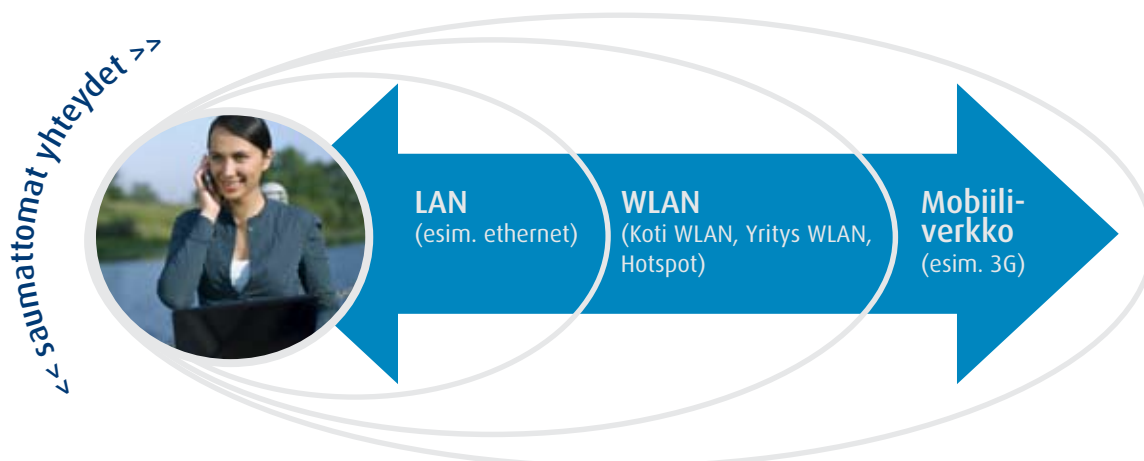

Automatisoitu verkkoyhteyksien hyödyntäminen ja käytön helppous vähentävät käyttäjätuen tarvetta ja varmistavat investoinnin kannattavuuden.

Merkittäviä kustannussäästöjä

Kansainvälisen liiketoiminnan parissa työskentelevät ihmiset matkustavat paljon ja pääsy yrityksen palveluihin on matkoillakin välttämätöntä. Tietoverkkojen käytön mukana tulee kuitenkin suuri MUTTA. Kansainvälisistä tiedonsiirto- eli roaming-kustannuksista voi kerääntyä huomattavia summia, jopa lyhyilläkin matkoilla. SafeMove Mobile IP mahdollistaa tietoliikenteen siirtämisen automaattisesti edullisimpaan saatavilla olevaan verkkoon aina kun se on mahdollista. Käytännössä tämä tarkoittaa WLAN-verkkojen käytön maksimointia kotona, toimistolla ja julkisissa tiloissa (hotellit, lentokentät, kahvilat jne.), joissa datapalveluja useimmiten tulee hyödynnettyä.

SafeMove Mobile IP - aina parhaat verkkoyhteydet helposti ja saumattomasti

Laite hakee automaattisesti priorisoidun verkkoyhteyden ja käytön aikana siirtyään saumattomasti parhaan verkkoyhteyden piiriin.

Yhteydet verkkoon pysyvät saumattomasti yllä, eikä käyttäjällä tarvitse olla verkkotietämystä.

Birdstep Technology

Birdstep Technology on kansainvälinen ohjelmistoyhtiö, joka tarjoaa turvallisia ja saumattomia yhteysohjelmistoja yrityksille, julkishallinnon organisaatioille, operaattoreille ja laitevalmistajille. SafeMove Mobile VPN -ohjelmistoratkaisu mahdollistaa turvalliset ja saumattomat yhteydet organisaation palveluihin – ajasta, paikasta ja verkkoyhteydestä riippumatta. EasyConnect tarjoaa edistyneitä yhteys- sekä palvelujenhallintaratkaisuja verkko-operaattoreille ja laitevalmistajille.

Birdstep Technology on perustettu vuonna 1996 ja vuodesta 2002 lähtien listattu Oslon pörssiin. Yhtiön pääkonttori sijaitsee Oslossa, Norjassa ja toimipisteitä on lisäksi Ruotsissa, Suomessa ja Yhdysvalloissa. Suomessa toiminta tapahtuu itsenäisen tytäryhtiön kautta, joka tunnettiin aikasemmin Secgo Softwarena. Toimipisteet kotimaassa löytyvät Espoosta ja Tampereelta. Lue lisää www.birdstep.fi ja www.birdstep.com.