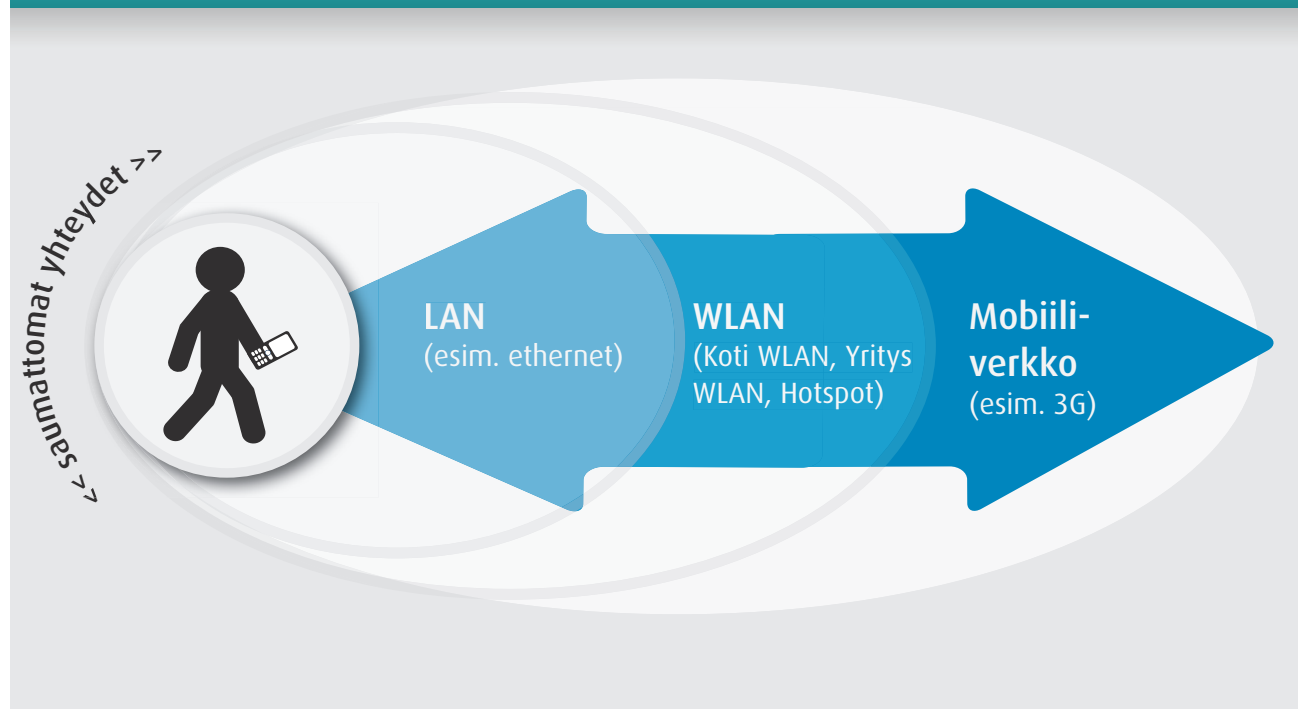

Automatisoitu verkkoyhteyksien hyödyntäminen ja käytön helppous vähentävät käyttäjätuen tarvetta ja varmistavat investoinnin kannattavuuden.

Merkittäviä kustannussäästöjä

Kansainvälisen liiketoiminnan parissa työkentelevät ihmiset matkustavat paljon ja pääsy yrityksen palveluihin on matkoilakin välttämätöntä. Tietoverkkojen käytön mukana tulee kuitenkin suuri MUTTA. Kansainvälisistä tiedonsiirto- eli roaming-kustannuksista voi kerääntyä huomattavia summia, jopa lyhyilläkin matkoilla. SafeMove Mobile IP mahdollistaa tietoliikenteen siirtämisen automaattisesti edullimpaan saatavilla olevaan verkkoon aina kun se on mahdollista. Käytännössä tämä

tarkoittaa WLAN-verkkojen käytön maksimointia kotona, toimistolla ja julkisissa tiloissa (hotellit, lentokentät, kahvilat jne.), joissa datapalveluja useimmiten tulee hyödynnettyä.

Kysy lisää myynniltämme:

myynti@fi.birdstep.com tai tutustu www-sivuihimme osoitteessa www.birdstep.fi.

SAFEMOVE MOBILE IP - AINA PARHAAT VERKKOYHTEYDET HELPOSTI JA SAUMATTOMASTI

SafeMove muodostaa yhteydet automaattisesti ja valitsee aina parhaan mahdollisen saatavilla olevan verkkoyhteyden sekä liikkuu saumattomasti niiden välillä. SafeMoven käyttö ei vaadi teknistä osaamista tai tietämystä eri verkkoteknologioista.