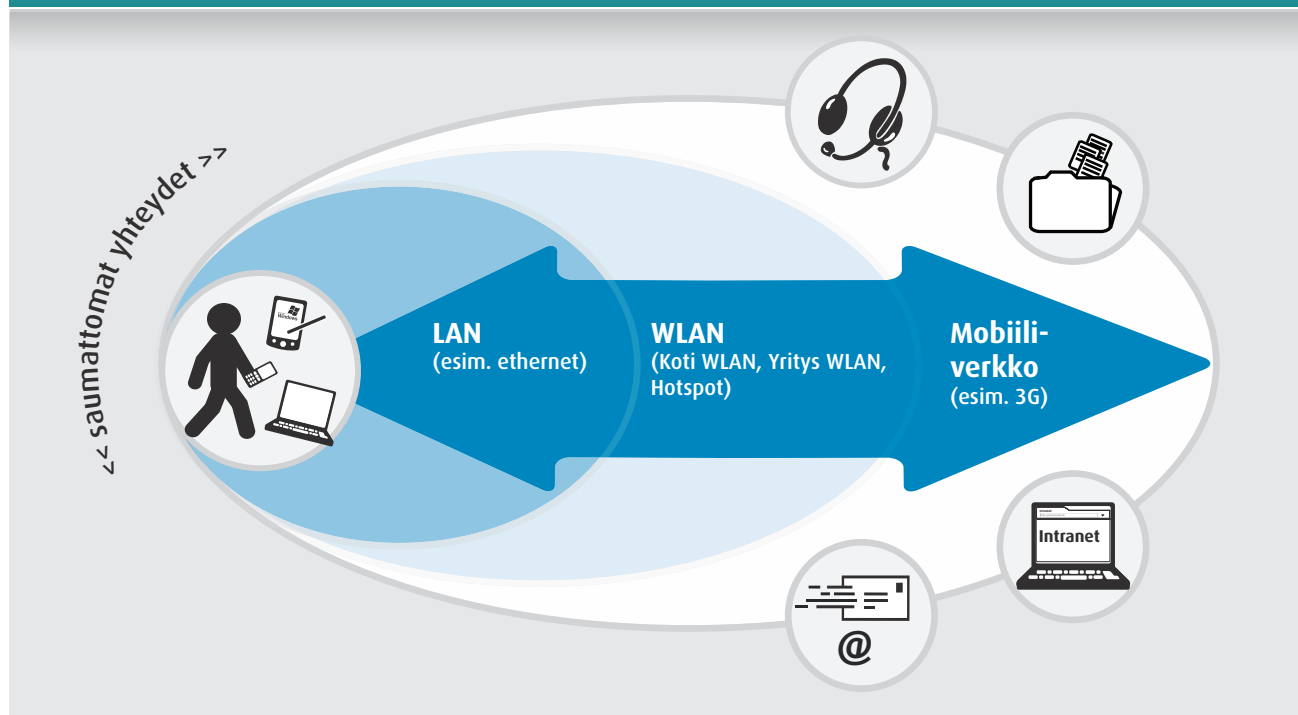

Mahdollisuulla tehdä töitä joustavasti ja helposti on selkeä vaikutus työhyvinvointiin ja motivaation kasvuun ja myös työn ja vapaa-ajan tasapaino saavutetaan paremmin. SafeMoven käytön helppous ja käytäjäystävällisyys mahdollistaa ratkaisun tehokkaan hyödyntämisen kaikentasoisille käyttäjille. Teknisesti edistyksellisellä ja joustavalla työympäristöllä lisätään myös selvästi mahdollisuuksia kilpailla parhaista työntekijöistä.

SafeMove laajasti käytössä

Birdstep on etäkäyttöratkaisuiden edelläkävijä ja alansa markkinajohtaja Suomessa. Tuotteitamme on käytössä mm.

suurissa yrityksissä, julkishallinnossa, terveydenhuollossa, finanssisektorilla sekä puolustushallinnossa.

SafeMove on saatavissa kannettaviin tietokoneisiin sekä mobiililaitteisiin, myös palveluna. Palvelu helpottaa ja nopeuttaa etäkäyttöratkaisun käyttöönottoa ja ylläpitoa, minimoi kustannuksia ja riskejä sekä tarjoaa yrityksen käyttöön Suomen parhaat etätöiden asiantuntijat. Palvelu mahdollistaa myös uusimpien laitteiden liittämisen SafeMove-infrastruktuuriin varmistuen turvalliset yhteydet yrityksen tietoverkkoihin laitteesta riippumatta.

Kysy lisää myynniltämme:

myynti@fi.birdstep.com tai tutustu www.sivuihimme osoitteessa www.birdstep.fi.

SAFEMOVE - AINA PARHAAT VERKKOYHTEYDET HELPSTI JA TURVALLISESTI

Laite hakee automaattisesti priorisoidun verkkoyhteyden ja käytön aikana siirtyään saumattomasti parhaan verkkoyhteyden piiriin. Yhteydet yrityksen tietojärjestelmiin pysyvät saumattomasti yllä, eikä loppukäyttäjällä tarvitse olla verkkotietämystä. Kaikki yhteydet ovat salattuja.